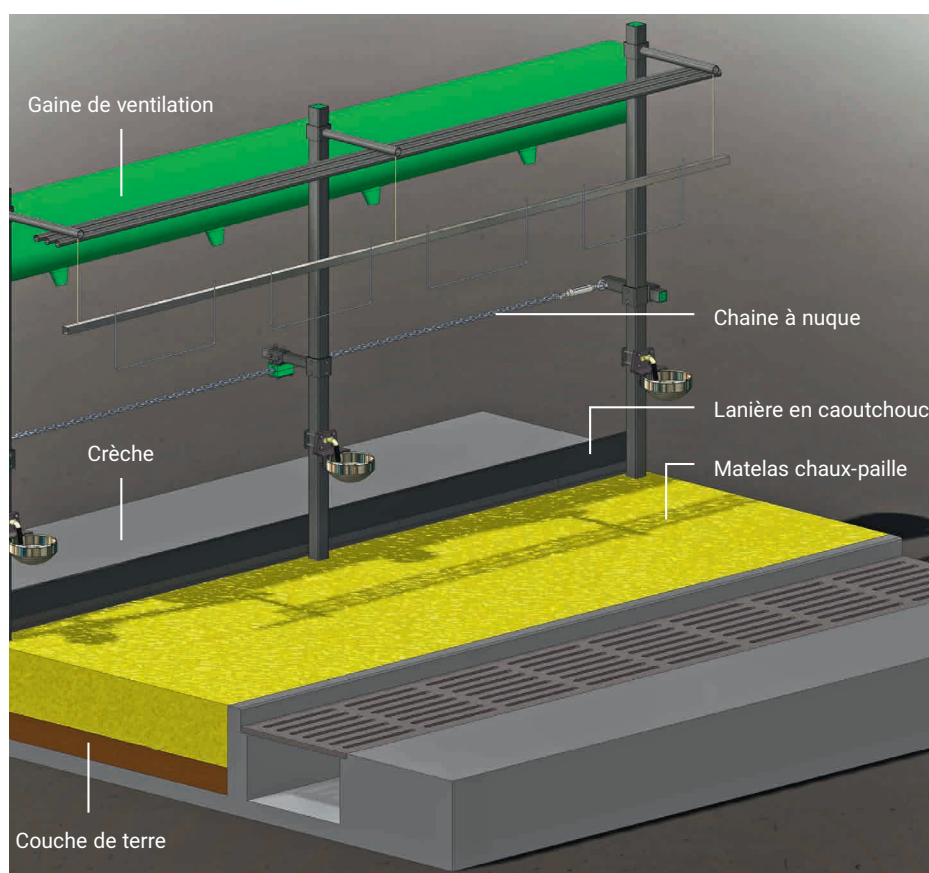

Stabulation entravée Combi

Des vaches en bonne santé font plaisir et sont rentables. Or, l'état de santé et la productivité d'une vache dépendent fortement de la durée de son couchage qui, dans les bons systèmes de stabulation, peut aller jusqu'à 15 heures.

 haute qualité du couchage

 confort de premier ordre

 plus de liberté

 matelas de paille

Les vaches qui se couchent sont plus rentables!

Avantages

- couchage confortable grâce au matelas chaux-paille au lieu d'un tapis caoutchouc
- plus de liberté de mouvement grâce à la suppression des étriers de séparation
- table d'alimentation plus basse avec bande de caoutchouc au lieu du muret de crèche
- chaîne au lieu du tube de nuque

Nouveau bâtiment ou transforma-
tion : voici nos références:

www.krieger-ag.ch/fr/references

Votre partenaire pour le succès de la détention du bétail bovin

Lorsque la vache est couchée

- les onglons sont soulagés et peuvent sécher
- les articulations sont moins sollicitées
- la rumination est stimulée, ce qui permet de mieux stabiliser le rumen
- le ligament mammaire est soulagé et la mamelle est mieux irriguée (meilleure production laitière)

Caillebotis alvéolaire en fonte à graphite sphéroïdal pour fortes charges

Abreuvoir

L'abreuvoir Suevia 1200 avec raccordement 1/2" assure un débit de 16 l/min environ à 5 bars. Le grand bol en acier inox CNS empêche les débordements et est très facile à nettoyer.