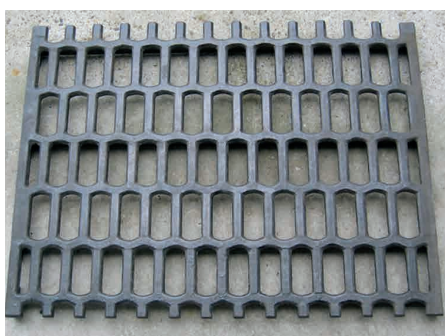

Nouveau bâtiment ou transforma-
tion : voici nos références:

www.krieger-ag.ch/fr/references

Votre partenaire pour le succès de la détention du bétail bovin

Lorsque la vache est couchée

- les onglons sont soulagés et peuvent sécher
- les articulations sont moins sollicitées
- la rumination est stimulée, ce qui permet de mieux stabiliser le rumen
- le ligament mammaire est soulagé et la mamelle est mieux irriguée (meilleure production laitière)

Le matelas chaux-paille offre de nombreux avantages

- coucher et lever plus sûrs et plus faciles
- meilleure santé des onglons
- usure minimale des articulations
- durée de couchage prolongée
- vaches généralement en meilleure forme

Accessoires pour la stabulation entravée Combi

Élément de canal d'évacuation type 50 / 80 / 90

Éléments de canal en béton, sur demande avec grille galvanisée bétonnée des deux côtés

Caillebotis alvéolaire

Caillebotis alvéolaire en fonte à graphite sphéroïdal pour fortes charges

Abreuvoir

L'abreuvoir Suevia 1200 avec raccordement 1/2" assure un débit de 16 l/min environ à 5 bars. Le grand bol en acier inox CNS empêche les débordements et est très facile à nettoyer.